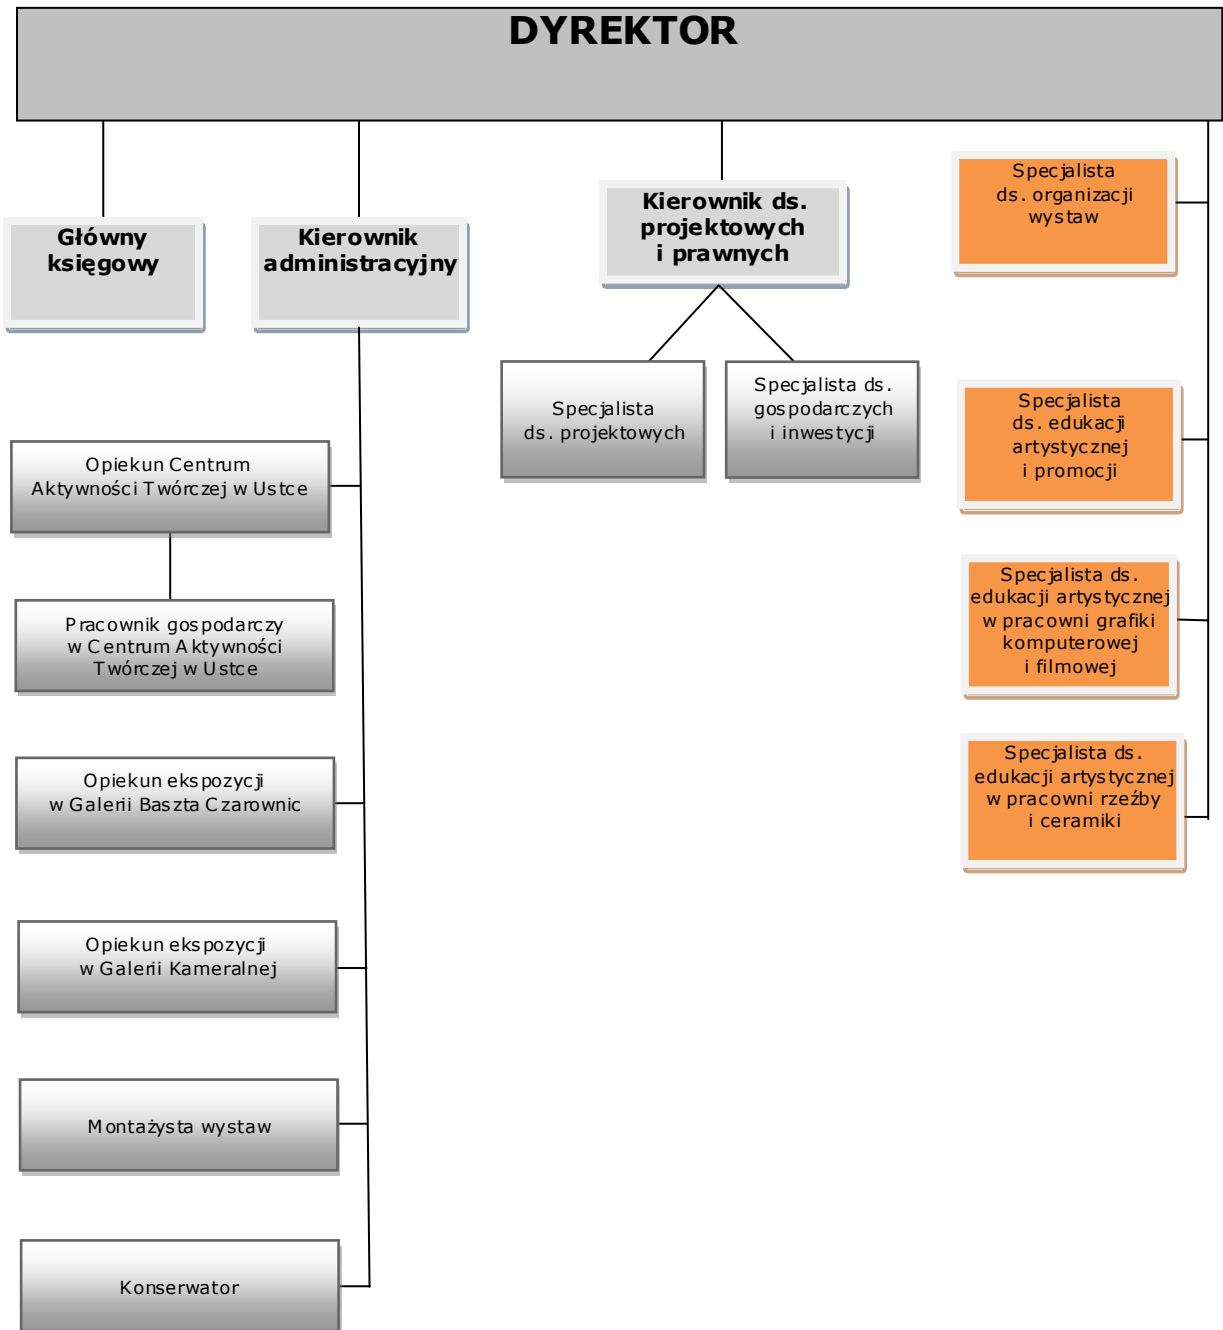

**STRUKTURA ORGANIZACYJNA  
BAŁTYCKIEJ GALERII SZTUKI WSPÓŁCZESNEJ W SŁUPSKU**

Dyrektor  
Bałtyckiej Galerii Sztuki Współczesnej  
w Słupsku  
**Edyta Wolska**