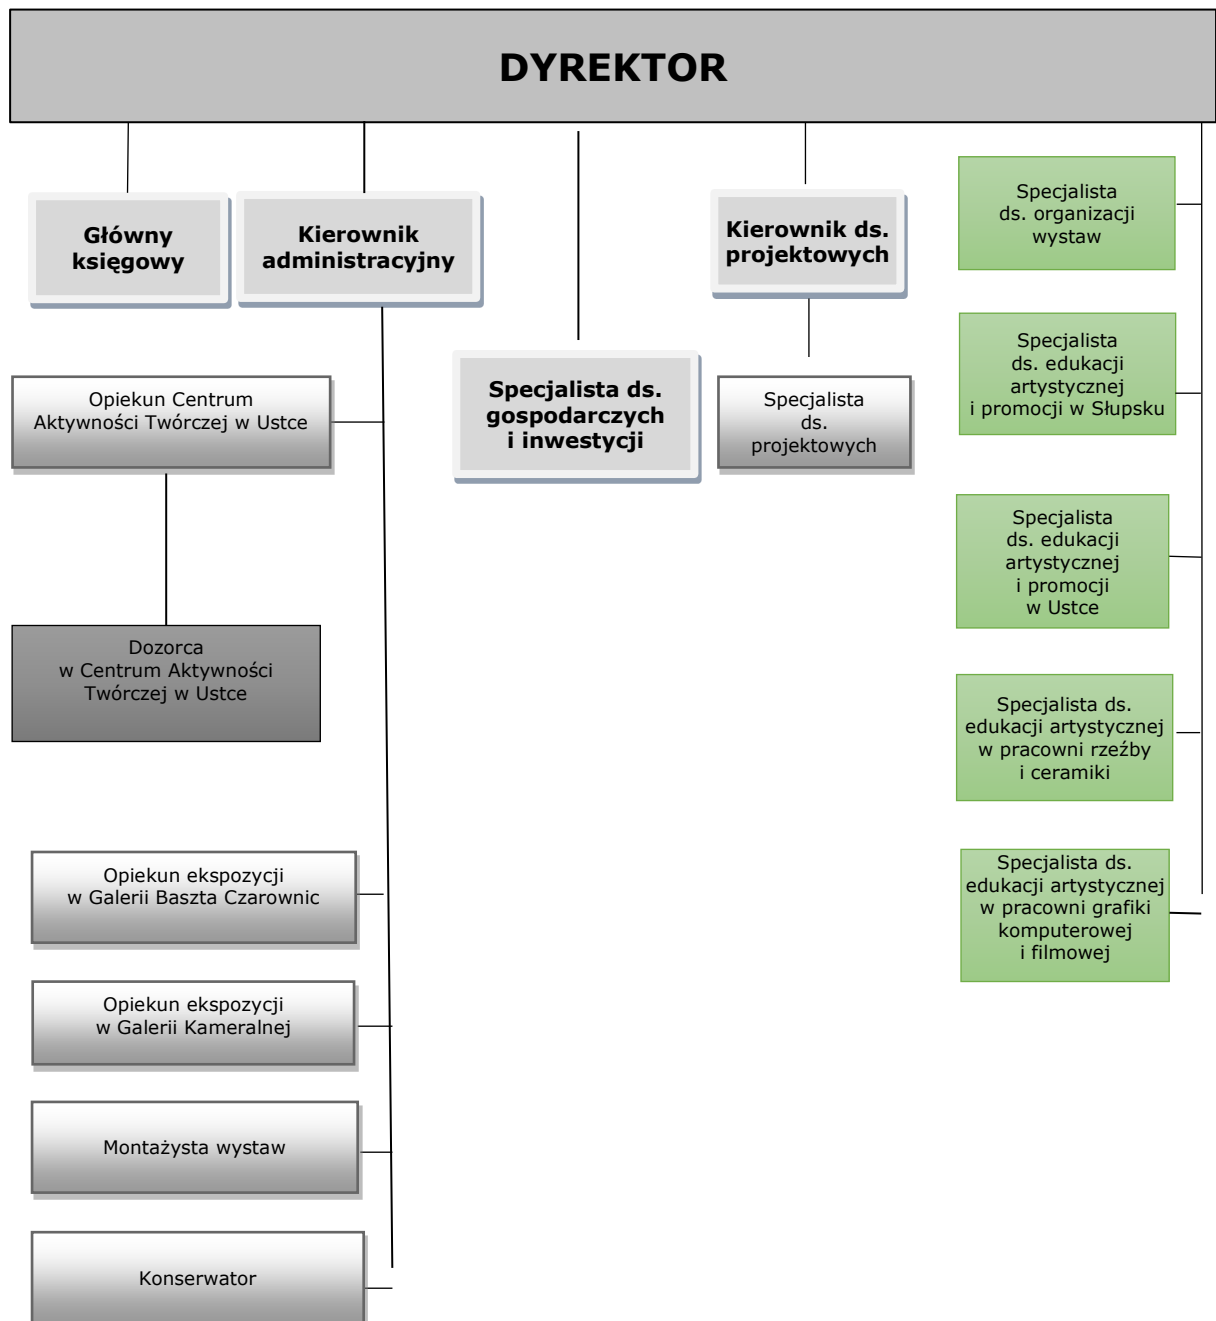

**STRUKTURA ORGANIZACYJNA
BAŁTYCKIEJ GALERII SZTUKI WSPÓŁCZESNEJ W SŁUPSKU**

**Dyrektor
Bałtyckiej Galerii Sztuki Współczesnej
w Słupsku
Edyta Wolska**