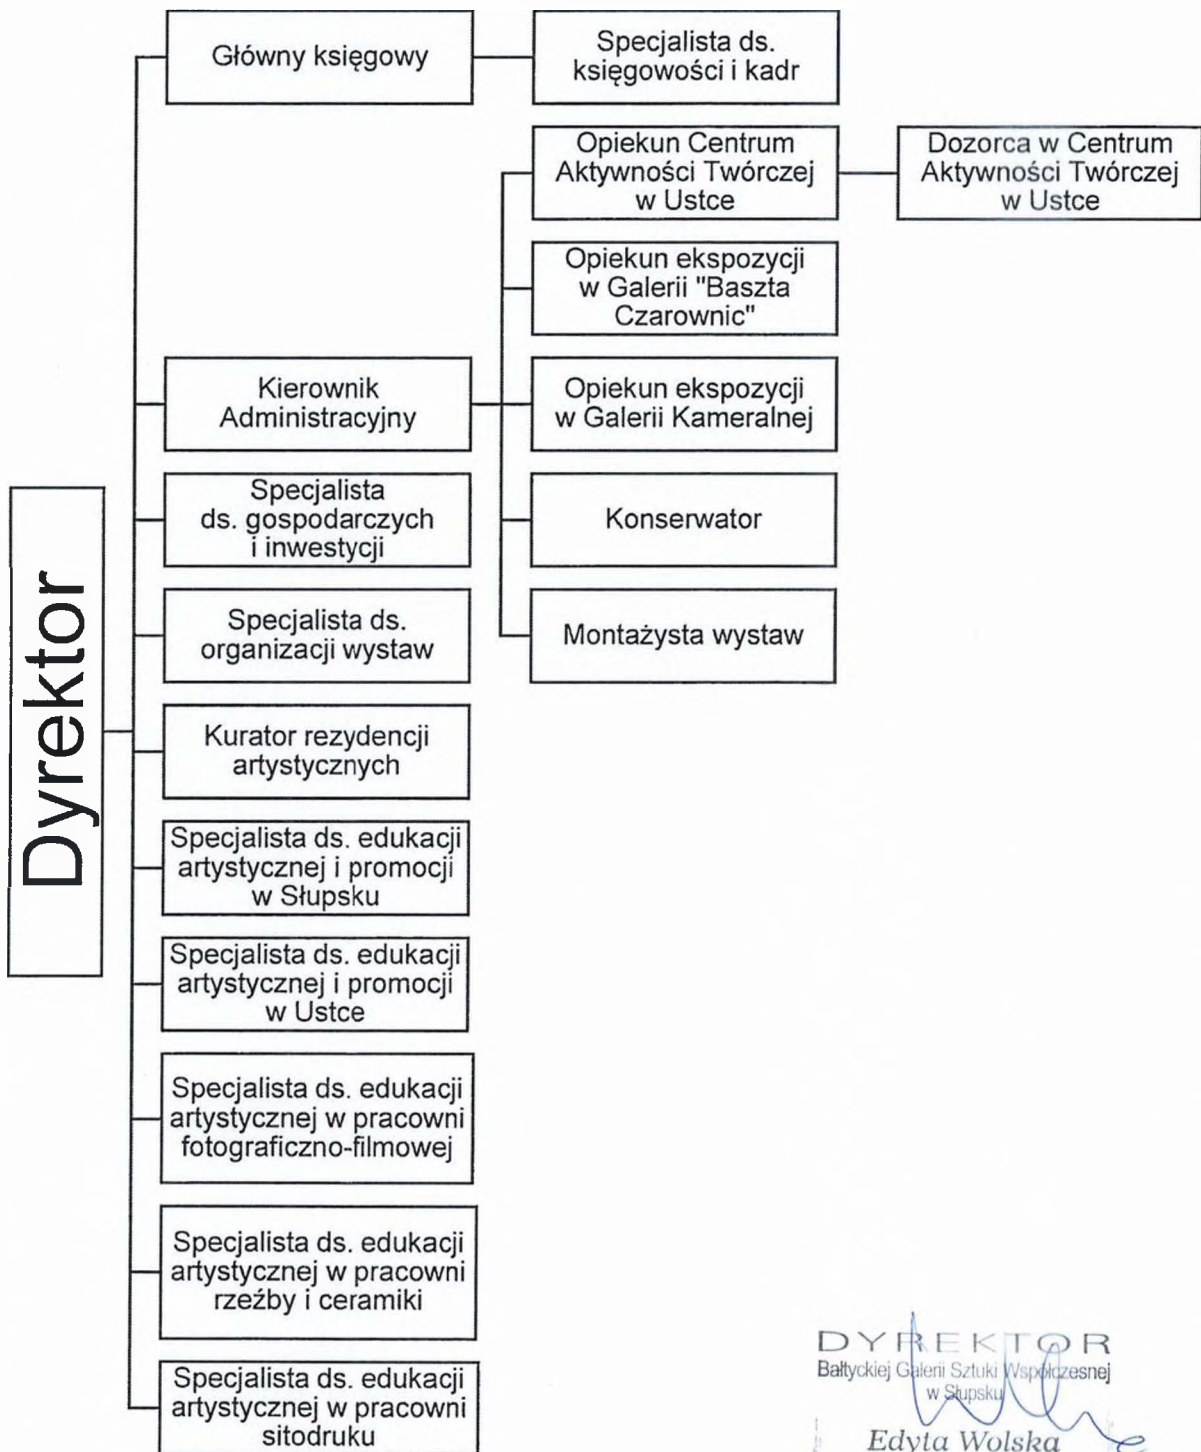

Struktura Bałtyckiej Galerii Sztuki Współczesnej w Słupsku

DYREKTOR
Bałtyckiej Galerii Sztuki Współczesnej
w Słupsku
Edyta Wolska