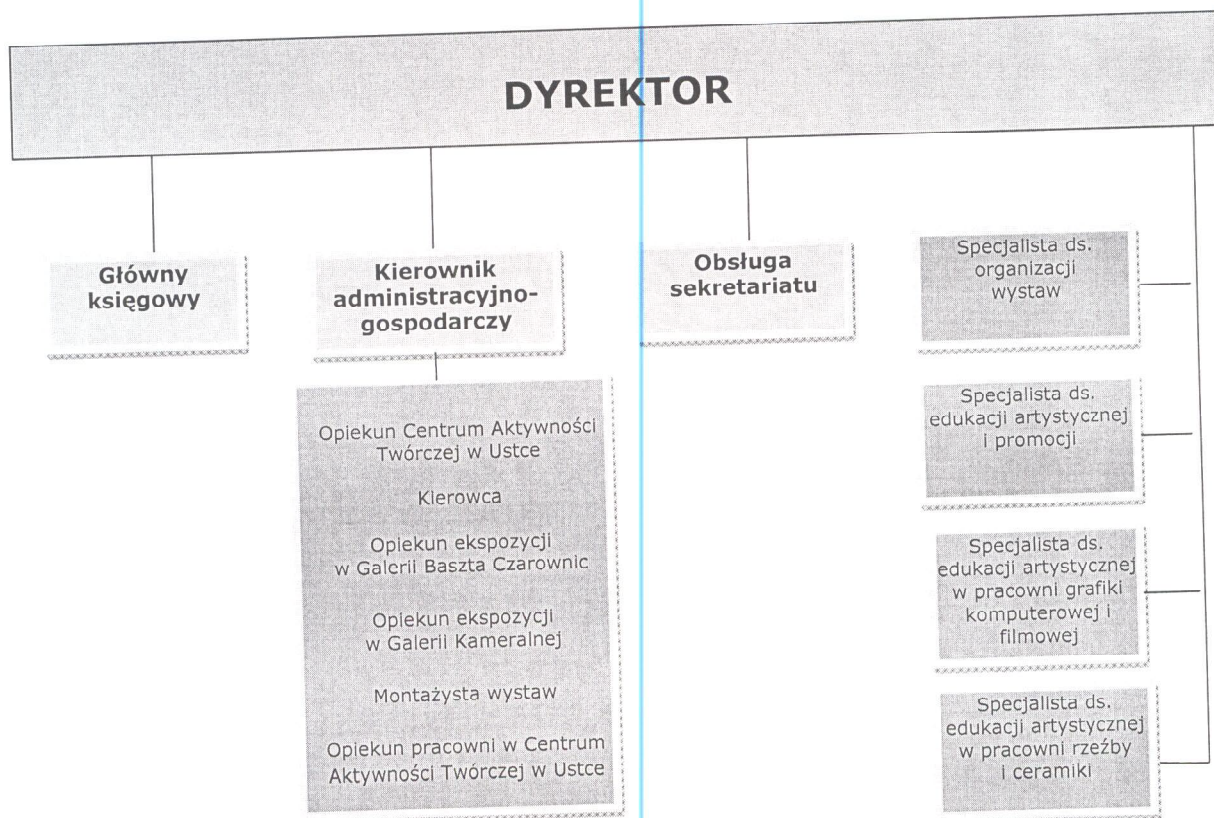

Załącznik do Regulaminu Organizacyjnego
Bałtyckiej Galerii Sztuki Współczesnej
w Słupsku

STRUKTURA ORGANIZACYJNA BAŁTYCKIEJ GALERII SZTUKI WSPÓŁCZESNEJ W SŁUPSKU

DYREKTOR
Bałtyckiej Galerii Sztuki Współczesnej
w Słupsku
Edyta Wolska
Edyta Wolska